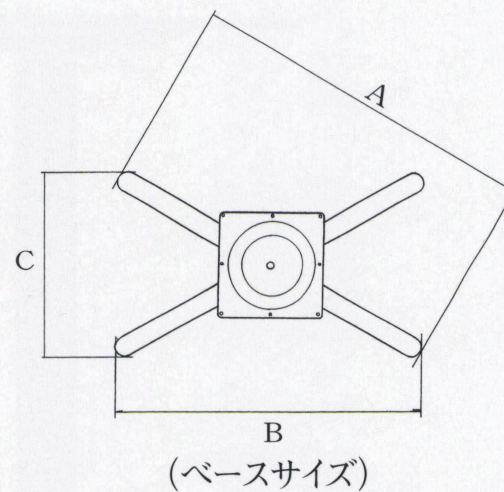

# DC-Xtype

アルミダイキャスト  
テーブル脚

88

11  
(ベース鏡面)

14  
(ベース鏡面)

18  
(ベース鏡面)

44

品名	ベースサイズ			ポール	受座	適合天板サイズ	11	14	18	44/88
	A	B	C							
DC-X-800	800	700	420	50φ	U-TP240	900×600	¥19,400	¥17,300	¥17,300	¥16,900

 アジャスター付
  ボルト固定式
 ■記載価格の高さは700mm迄です。