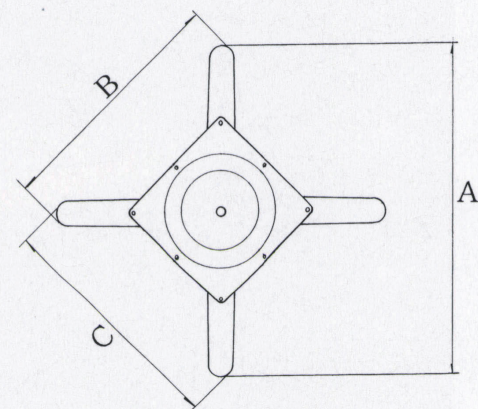

# DC-Ctype

アルミダイキャスト  
テーブル脚

11 (ベース鏡面)

(ベースサイズ)

14  
(ベース鏡面)

18  
(ベース鏡面)

44

88

品名	ベースサイズ			ポール	受座	適合天板サイズ		11	14	18	44/88
	A	B	C			□	○				
DC-C-800	806	590	590	60φ	U-TP300	800角	900φ	¥27,500	¥25,700	¥25,700	¥25,200
DC-C-600	600	440	440	50φ	U-TP240	600角	750φ	¥16,700	¥14,600	¥14,600	¥13,700

 アジャスター付
  ボルト固定式
 ■記載価格の高さは700mm迄です。