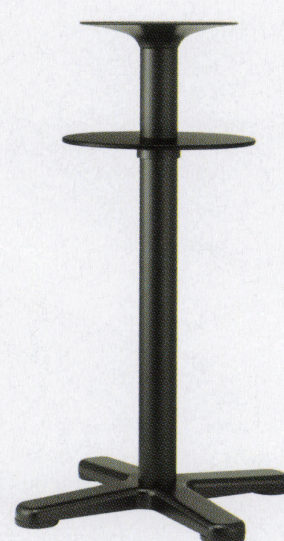

BT-CL^{type} アルミダイキャスト ハイテーブル脚

441-STP (足掛付)

141-STP (足掛付)

| 品名 | ベースサイズ | | | ポール | 受座 | 足掛 | 141-STP | 441-STP |
|-----------|--------|-----|-----|------|--------|------|---------|---------|
| | A | B | C | | | | | |
| BT-CL-600 | 610 | 460 | 460 | 101φ | SR-320 | 400φ | ¥35,700 | ¥34,800 |
| | | | | 76φ | | | ¥31,300 | ¥30,400 |

 アジャスター付
  ボルト固定式
 ■記載価格の高さは1000mm迄です。

144-TN (棚板付)

444-TN (棚板付)

| 品名 | ベースサイズ | | | ポール | 受座 | 棚 | 144-TN | 444-TN |
|-----------|--------|-----|-----|------|--------|------|---------|---------|
| | A | B | C | | | | | |
| BT-CL-600 | 610 | 460 | 460 | 101φ | SR-320 | 390φ | ¥32,000 | ¥31,100 |
| | | | | 76φ | | | ¥27,600 | ¥26,700 |

 アジャスター付
  ボルト固定式
 ■記載価格の高さは1000mm迄です。