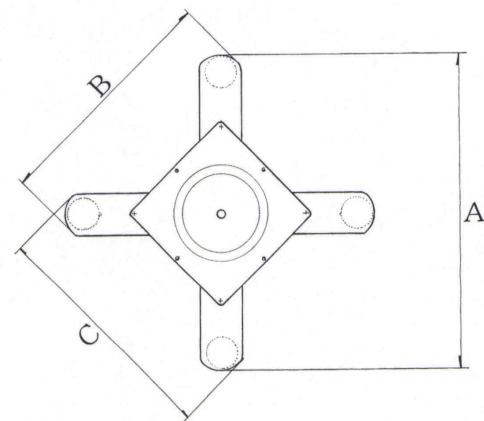

BT-CLtype

アルミダイキャスト
テーブル脚

(ベースサイズ)

14 (ベース鏡面)

11
(ベース鏡面)

44

88

| 品名 | ベースサイズ | | | ポール | 受座 | 適合天板サイズ | | 11 | 14 | 44 | 88 |
|-----------|--------|-----|-----|------|---------|---------|-------|---------|---------|---------|---------|
| | A | B | C | | | □ | ○ | | | | |
| BT-CL-800 | 800 | 610 | 610 | 101φ | U-TP300 | 850角 | 1000φ | ¥29,800 | ¥26,800 | ¥25,900 | ¥25,900 |
| BT-CL-600 | 610 | 460 | 460 | 76φ | U-TP240 | 700角 | 800φ | ¥20,200 | ¥18,500 | ¥17,600 | ¥17,600 |

 アジャスター付
  ボルト固定式
  記載価格の高さは700mm迄です。