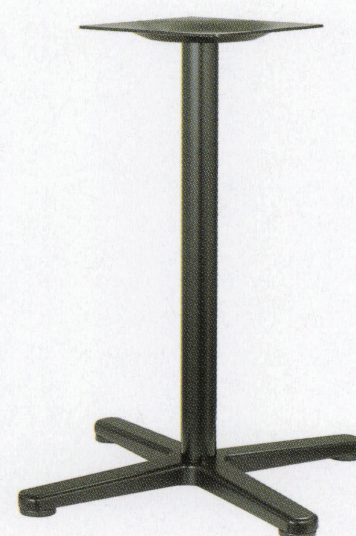

BT-CS^{type}

アルミダイキャスト
テーブル脚

14 (ベース鏡面)

(ベースサイズ)

11
(ベース鏡面)

88

44

品名	ベースサイズ			ポール	受座	適合天板サイズ		11	14	44	88
	A	B	C			□	○				
BT-CS-700	700	515	515	60φ	U-TP240	700角	800φ	¥16,700	¥14,900	¥14,400	¥14,400
BT-CS-550	550	407	407			550角	650φ	¥15,300	¥13,500	¥13,100	¥13,100

 アジャスター付
  ボルト固定式
  記載価格の高さは700mm迄です。