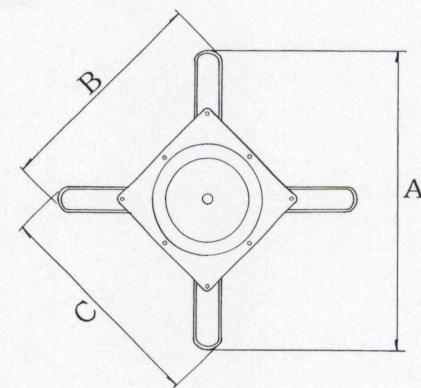

BT-CS^{type}

アルミダイキャスト
テーブル脚

14 (ベース鏡面)

(ベースサイズ)

11
(ベース鏡面)

88

44

品名	ベースサイズ			ポール	受座	適合天板サイズ		11	14	44	88
	A	B	C			□	○				
BT-CS-700	700	515	515	60φ	U-TP240	700角	800φ	¥16,700	¥14,900	¥14,400	¥14,400
BT-CS-550	550	407	407			550角	650φ	¥15,300	¥13,500	¥13,100	¥13,100

 アジャスター付
  ボルト固定式
  記載価格の高さは700mm迄です。