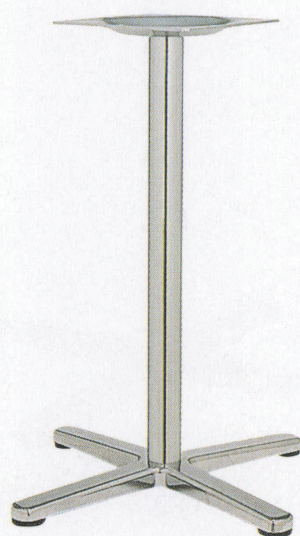

BT-CS^{type}

アルミダイキャスト
テーブル脚

14 (ベース鏡面)

(ベースサイズ)

11
(ベース鏡面)

88

44

品名	ベースサイズ			ポール	受座	適合天板サイズ		11	14	44	88
	A	B	C			□	○				
BT-CS-700	700	515	515	60φ	U-TP240	700角	800φ	¥16,700	¥14,900	¥14,400	¥14,400
BT-CS-550	550	407	407			550角	650φ	¥15,300	¥13,500	¥13,100	¥13,100

 アジャスター付
  ボルト固定式
  記載価格の高さは700mm迄です。