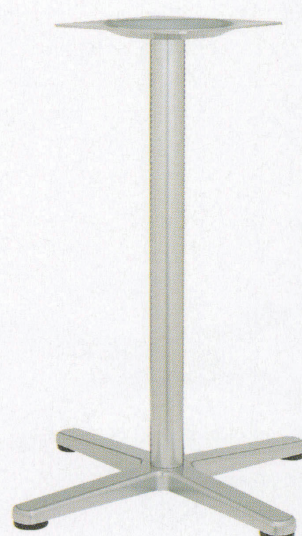

BT-CS^{type}

アルミダイキャスト
テーブル脚

14 (ベース鏡面)

(ベースサイズ)

11
(ベース鏡面)

88

44

品名	ベースサイズ			ポール	受座	適合天板サイズ		11	14	44	88
	A	B	C			□	○				
BT-CS-700	700	515	515	60φ	U-TP240	700角	800φ	¥16,700	¥14,900	¥14,400	¥14,400
BT-CS-550	550	407	407			550角	650φ	¥15,300	¥13,500	¥13,100	¥13,100

 アジャスター付
  ボルト固定式
  記載価格の高さは700mm迄です。