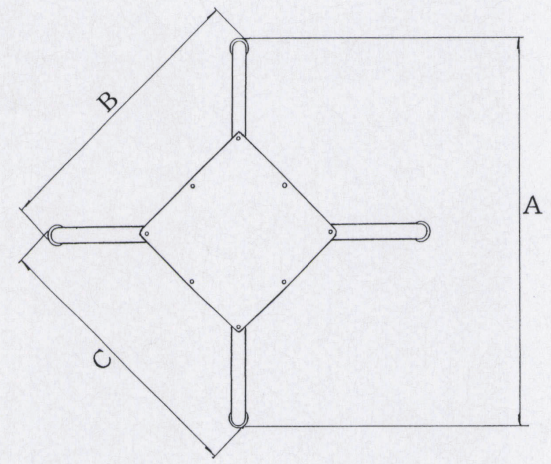

# CD-N-WP<sup>type</sup>

アルミダイキャスト  
テーブル脚

NT・鏡面

(ベースサイズ)

BR・鏡面

品名	ベースサイズ			ポール	受座	適合天板サイズ		BR	NT
	A	B	C			□	○		
CD-N-WP-800	804	580	580	ラバーウッド	U-TF300	700角	850φ	¥27,600	¥27,600
CD-N-WP-580	584	423	423		U-TF240	600角	650φ	¥21,700	¥21,700

アジャスター付 ■ CD-N-WP-800 の総高さは H675mm～ H720mmまでとなっています。

■ CD-N-WP-580 の総高さは H675mmのみです。