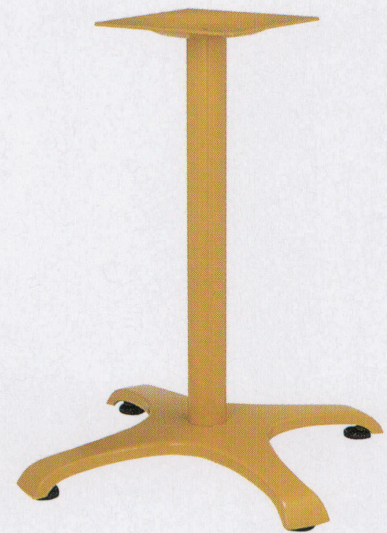

CL-F type

アルミ鋳物
テーブル脚

44

(ベースサイズ)

88

NB

品名	ベースサイズ			ポール	受座	適合天板サイズ		44	88	NB
	A	B	C			□	○			
CL-F-750	750	570	570	76φ	U-TP300	750角	900φ	¥20,300	¥20,300	¥21,300
CL-F-600	600	467	467	60φ	U-TP240	600角	750φ	¥16,200	¥16,200	¥17,200

 アジャスター付
  ボルト固定式
  記載価格の高さは700mm迄です。