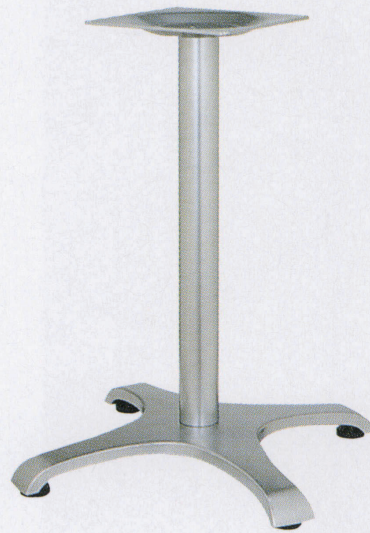

CL-F type

アルミ鋳物
テーブル脚

44

(ベースサイズ)

88

NB

品名	ベースサイズ			ポール	受座	適合天板サイズ		44	88	NB
	A	B	C			□	○			
CL-F-750	750	570	570	76φ	U-TP300	750角	900φ	¥20,300	¥20,300	¥21,300
CL-F-600	600	467	467	60φ	U-TP240	600角	750φ	¥16,200	¥16,200	¥17,200

 アジャスター付
  ボルト固定式
  記載価格の高さは700mm迄です。