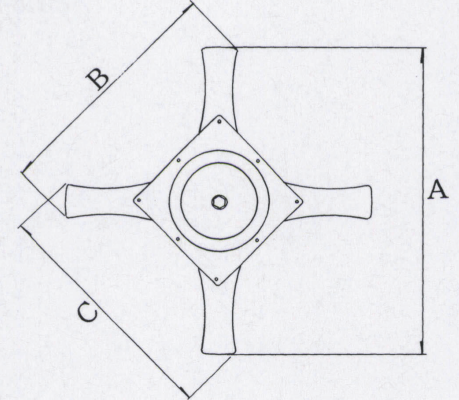

CL-F type

アルミ鋳物
テーブル脚

44

(ベースサイズ)

88

NB

品名	ベースサイズ			ポール	受座	適合天板サイズ		44	88	NB
	A	B	C			□	○			
CL-F-750	750	570	570	76φ	U-TP300	750角	900φ	¥20,300	¥20,300	¥21,300
CL-F-600	600	467	467	60φ	U-TP240	600角	750φ	¥16,200	¥16,200	¥17,200

 アジャスター付
  ボルト固定式
  記載価格の高さは700mm迄です。