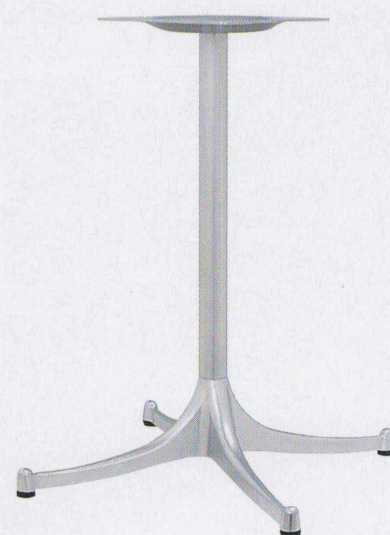

# CL-DX type

アルミ鋳物  
テーブル脚

14AM (ベースアルマイト)

(ベースサイズ)

11  
(ベース鏡面)

14  
(ベース鏡面)

44

88

品名	ベースサイズ			ポール	受座	適合天板サイズ		11	14AM	14	44/88
	A	B	C			□	○				
CL-DX-750	750	540	540	42φ	U-TP300	700角	800φ	¥22,100	¥21,600	¥20,700	¥18,000
CL-DX-600	600	435	435		U-TP240	600角	700φ	¥19,800	¥19,400	¥18,500	¥15,800

 アジャスター付
  ボルト固定式
  記載価格の高さは700mm迄です。