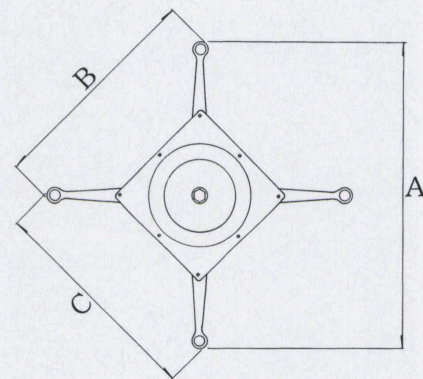

# CL-DX type

アルミ鋳物  
テーブル脚

14AM (ベースアルマイト)

(ベースサイズ)

11  
(ベース鏡面)

14  
(ベース鏡面)

44

88

品名	ベースサイズ			ポール	受座	適合天板サイズ		11	14AM	14	44/88
	A	B	C			□	○				
CL-DX-750	750	540	540	42φ	U-TP300	700角	800φ	¥22,100	¥21,600	¥20,700	¥18,000
CL-DX-600	600	435	435		U-TP240	600角	700φ	¥19,800	¥19,400	¥18,500	¥15,800

 アジャスター付
  ボルト固定式
  記載価格の高さは700mm迄です。