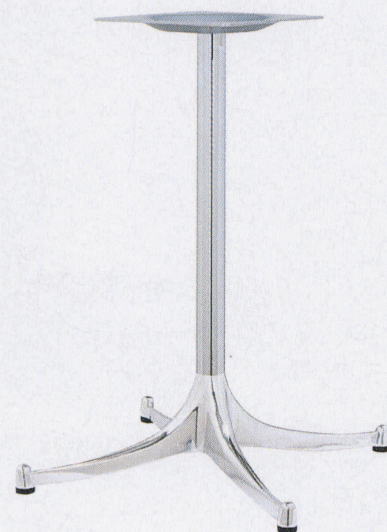

# CL-DX type

アルミ鋳物  
テーブル脚

14AM (ベースアルマイト)

(ベースサイズ)

11  
(ベース鏡面)

14  
(ベース鏡面)

44

88

品名	ベースサイズ			ポール	受座	適合天板サイズ		11	14AM	14	44/88
	A	B	C			□	○				
CL-DX-750	750	540	540	42φ	U-TP300	700角	800φ	¥22,100	¥21,600	¥20,700	¥18,000
CL-DX-600	600	435	435		U-TP240	600角	700φ	¥19,800	¥19,400	¥18,500	¥15,800

 アジャスター付
  ボルト固定式
  記載価格の高さは700mm迄です。