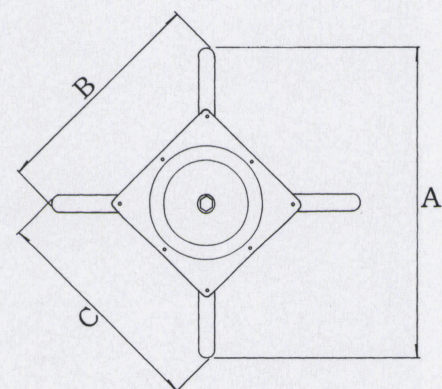

CL-AC^{type}

アルミ鋳物
テーブル脚

11 (ベース鏡面)

(ベースサイズ)

14AM
(ベースアルマイト)

14
(ベース鏡面)

44

88

品名	ベースサイズ			ポール	受座	適合天板サイズ		11	14AM	14	44/88
	A	B	C			□	○				
CL-AC-850	852	612	612	50φ	U-TP300	800角	900φ	¥23,400	¥22,700	¥21,400	¥19,900
CL-AC-700	703	507	507	42φ	U-TP240	700角	800φ	¥19,000	¥18,500	¥17,600	¥16,300
CL-AC-550	554	401	401			550角	700φ	¥16,700	¥16,200	¥15,300	¥14,900

アジャスター付

ボルト固定式 42φはナット固定式 ■記載価格の高さは700mm迄です。