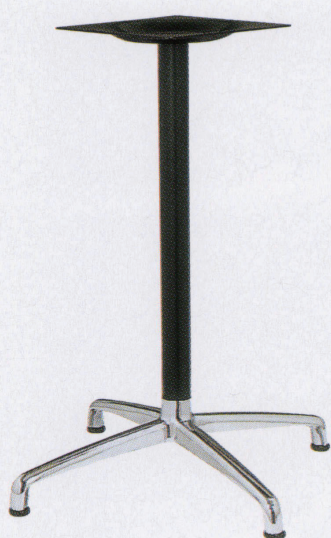

CL-AC^{type}

アルミ鋳物
テーブル脚

11 (ベース鏡面)

(ベースサイズ)

14AM
(ベースアルマイト)

14
(ベース鏡面)

44

88

品名	ベースサイズ			ポール	受座	適合天板サイズ		11	14AM	14	44/88
	A	B	C			□	○				
CL-AC-850	852	612	612	50φ	U-TP300	800角	900φ	¥23,400	¥22,700	¥21,400	¥19,900
CL-AC-700	703	507	507	42φ	U-TP240	700角	800φ	¥19,000	¥18,500	¥17,600	¥16,300
CL-AC-550	554	401	401			550角	700φ	¥16,700	¥16,200	¥15,300	¥14,900

アジャスター付

ボルト固定式 42φはナット固定式 ■記載価格の高さは700mm迄です。