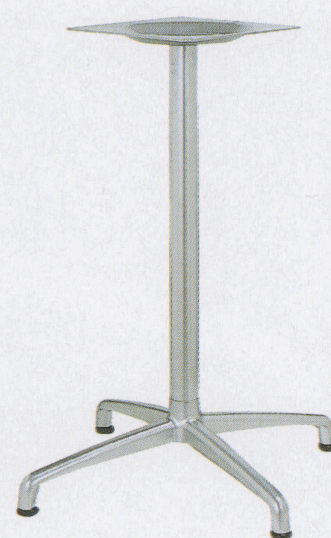

CL-AC^{type}

アルミ鋳物
テーブル脚

11 (ベース鏡面)

(ベースサイズ)

14AM
(ベースアルマイト)

14
(ベース鏡面)

44

88

品名	ベースサイズ			ポール	受座	適合天板サイズ		11	14AM	14	44/88
	A	B	C			□	○				
CL-AC-850	852	612	612	50φ	U-TP300	800角	900φ	¥23,400	¥22,700	¥21,400	¥19,900
CL-AC-700	703	507	507	42φ	U-TP240	700角	800φ	¥19,000	¥18,500	¥17,600	¥16,300
CL-AC-550	554	401	401			550角	700φ	¥16,700	¥16,200	¥15,300	¥14,900

アジャスター付

ボルト固定式 42φはナット固定式 ■記載価格の高さは700mm迄です。