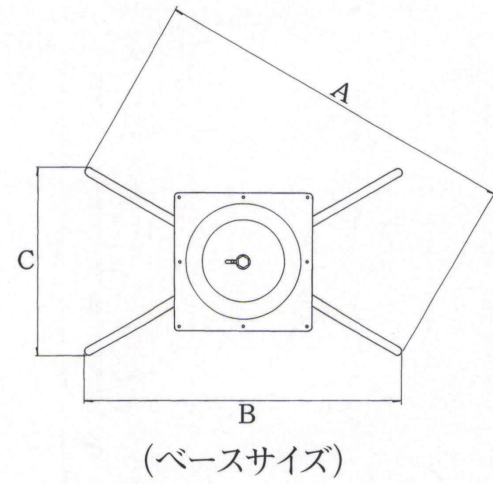

CK-Xtype

アルミダイキャスト
テーブル脚

14 (ベース鏡面)

11
(ベース鏡面)

88

44

品名	ベースサイズ			ポール	受座	適合天板サイズ	11	14	44/88
	A	B	C						
CK-X-800	802	695	410	60φ	U-TP300	900×600	¥23,000	¥21,100	¥19,700
CK-X-600	602	525	310		U-TP240	700×450	¥20,700	¥18,800	¥17,300

アジャスター付

ボルト固定式

■記載価格の高さは700mm迄です。