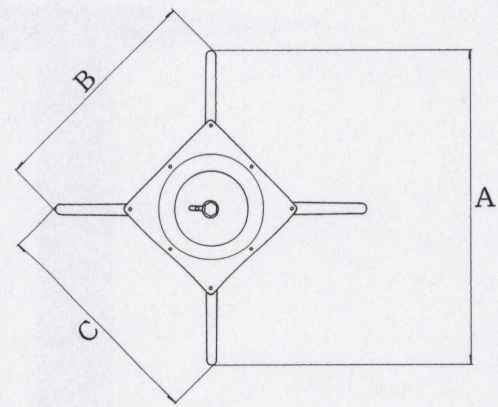

CK-Ctype

アルミダイキャスト
テーブル脚

(ベースサイズ)

11 (ベース鏡面)

14
(ベース鏡面)

88

44

品名	ベースサイズ			ポール	受座	適合天板サイズ		11	14	44/88
	A	B	C			□	○			
CK-C-800	802	575	575	60φ	U-TP300	800角	900φ	¥23,000	¥21,100	¥19,700
CK-C-600	602	430	430		U-TP240	600角	750φ	¥20,700	¥18,800	¥17,300

アジャスター付

ボルト固定式

■記載価格の高さは700mm迄です。