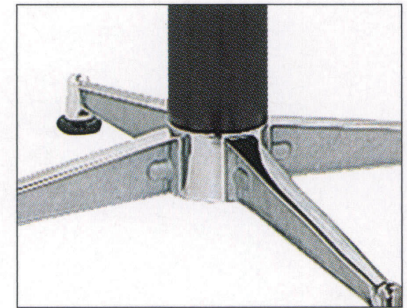

HC-CN type

アルミダイキャスト
テーブル脚

18 (ベース鏡面)

(ベースサイズ)

ポール76φタイプ

14
(ベース鏡面)

44

11
(ベース鏡面)

品名	ベースサイズ			ポール	受座	適合天板サイズ		11	14/18	44	88
	A	B	C			□	○				
HC-CN-750	745	540	540	76φ	U-TP240	750角	900φ	¥18,700	¥16,900	¥16,200	¥16,200
				60φ		700角	850φ	¥18,000	¥16,200	¥15,500	¥15,500
HC-CN-600	595	435	435	76φ		600角	750φ	¥18,000	¥16,200	¥15,500	¥15,500
				60φ		550角	700φ	¥17,300	¥15,500	¥14,900	¥14,900

 アジャスター付
  ボルト固定式
  記載価格の高さは700mm迄です。