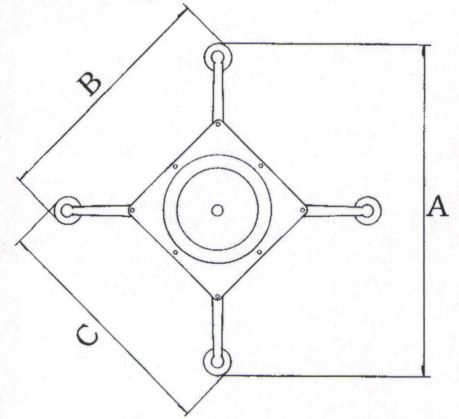

HC-CN type

アルミダイキャスト
テーブル脚

18 (ベース鏡面)

(ベースサイズ)

ポール76φタイプ

14
(ベース鏡面)

44

11
(ベース鏡面)

品名	ベースサイズ			ポール	受座	適合天板サイズ		11	14/18	44	88
	A	B	C			□	○				
HC-CN-750	745	540	540	76φ	U-TP240	750角	900φ	¥18,700	¥16,900	¥16,200	¥16,200
				60φ		700角	850φ	¥18,000	¥16,200	¥15,500	¥15,500
HC-CN-600	595	435	435	76φ		600角	750φ	¥18,000	¥16,200	¥15,500	¥15,500
				60φ		550角	700φ	¥17,300	¥15,500	¥14,900	¥14,900

 アジャスター付
  ボルト固定式
  記載価格の高さは700mm迄です。