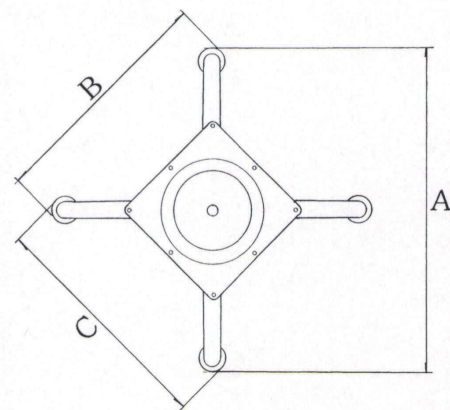

# DC-CN type

アルミダイキャスト  
テーブル脚

11 (ベース鏡面)

(ベースサイズ)

ポール76φタイプ

14  
(ベース鏡面)

44

ポール60φタイプ

品名	ベースサイズ			ポール	受座	適合天板サイズ		11	14/18	44	88
	A	B	C			□	○				
DC-CN-750	740	535	535	76φ	U-TP240	750角	900φ	¥19,800	¥18,000	¥17,600	¥17,600
				60φ		700角	850φ	¥19,100	¥17,300	¥16,900	¥16,900
DC-CN-600	590	430	430	76φ		600角	750φ	¥18,500	¥16,700	¥16,200	¥16,200
				60φ		550角	700φ	¥17,800	¥16,000	¥15,500	¥15,500

 アジャスター付
  ボルト固定式
  記載価格の高さは700mm迄です。