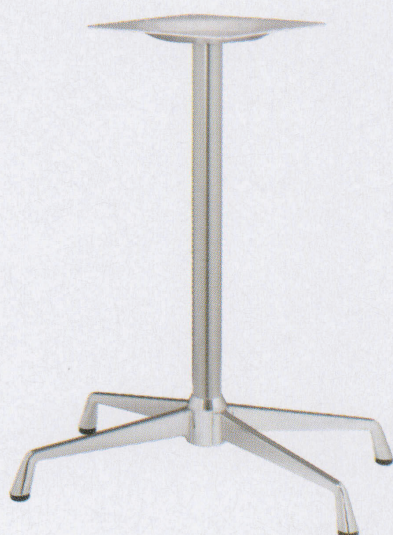

SS-LXtype アルミダイキャスト テーブル脚

14AM (ベースアルマイト)

11
(ベース鏡面)

18
(ベース鏡面)

44

品名	ベースサイズ			ポール	受座	適合天板サイズ □	11	14AM	14/18	44/88
	A	B	C							
SS-LX-750	750	640	420	60φ	U-TP240	800×500	¥23,600	¥24,300	¥21,900	¥19,100
				42φ			¥22,300	¥23,400	¥20,900	¥18,200
SS-LX-600	600	530	315	60φ		700×450	¥20,500	¥20,500	¥18,700	¥16,900
				42φ			¥19,100	¥19,600	¥17,800	¥15,900

 アジャスター付
  ボルト固定式
  記載価格の高さは700mm迄です。