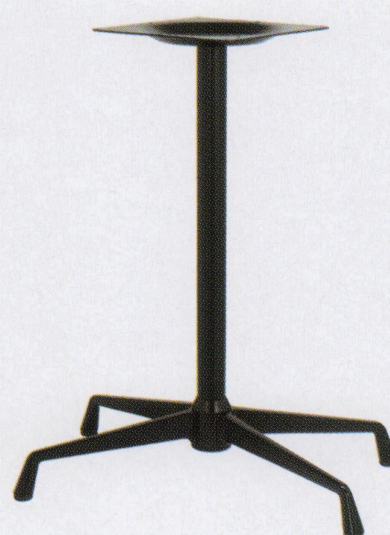

SS-LXtype アルミダイキャスト テーブル脚

14AM (ベースアルマイト)

11
(ベース鏡面)

18
(ベース鏡面)

44

品名	ベースサイズ			ポール	受座	適合天板サイズ □	11	14AM	14/18	44/88
	A	B	C							
SS-LX-750	750	640	420	60φ	U-TP240	800×500	¥23,600	¥24,300	¥21,900	¥19,100
				42φ			¥22,300	¥23,400	¥20,900	¥18,200
SS-LX-600	600	530	315	60φ		700×450	¥20,500	¥20,500	¥18,700	¥16,900
				42φ			¥19,100	¥19,600	¥17,800	¥15,900

 アジャスター付
  ボルト固定式
  記載価格の高さは700mm迄です。