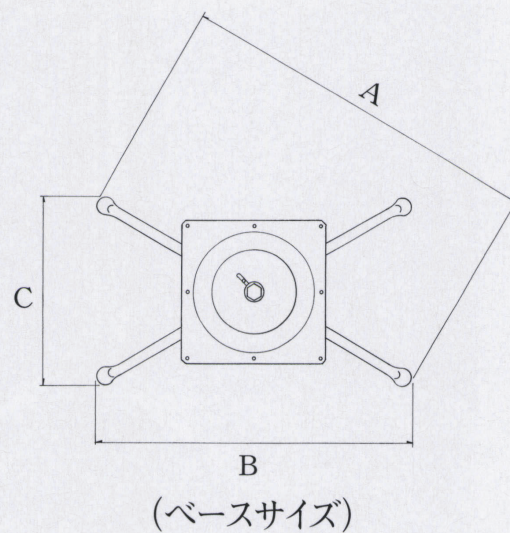

SS-LXtype アルミダイキャスト テーブル脚

14AM (ベースアルマイト)

11
(ベース鏡面)

18
(ベース鏡面)

44

品名	ベースサイズ			ポール	受座	適合天板サイズ □	11	14AM	14/18	44/88
	A	B	C							
SS-LX-750	750	640	420	60φ	U-TP240	800×500	¥23,600	¥24,300	¥21,900	¥19,100
				42φ			¥22,300	¥23,400	¥20,900	¥18,200
SS-LX-600	600	530	315	60φ		700×450	¥20,500	¥20,500	¥18,700	¥16,900
				42φ			¥19,100	¥19,600	¥17,800	¥15,900

 アジャスター付
  ボルト固定式
  記載価格の高さは700mm迄です。