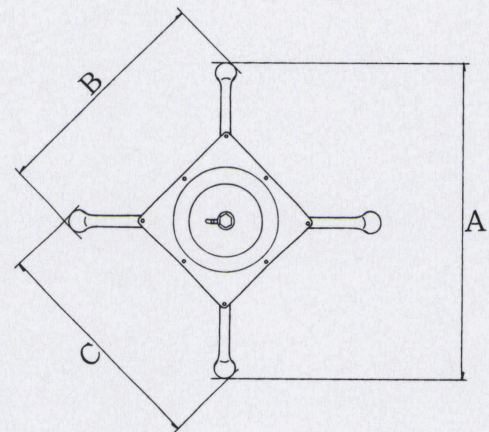

SS-Ltype

アルミダイキャスト
テーブル脚

14AM (ベースアルマイト)

(ベースサイズ)

ポール42φタイプ

14
(ベース鏡面)

44

11
(ベース鏡面)

品名	ベースサイズ			ポール	受座	適合天板サイズ		11	14AM	14	44/88
	A	B	C			□	○				
SS-L-750	750	540	540	60φ	U-TP240	750角	900φ	¥23,600	¥24,300	¥21,900	¥19,100
				42φ		650角	800φ	¥22,300	¥23,400	¥20,900	¥18,200
SS-L-600	600	435	435	60φ		600角	750φ	¥20,500	¥20,500	¥18,700	¥16,900
				42φ		550角	700φ	¥19,100	¥19,600	¥17,800	¥15,900

アジャスター付

ボルト固定式

■記載価格の高さは700mm迄です。