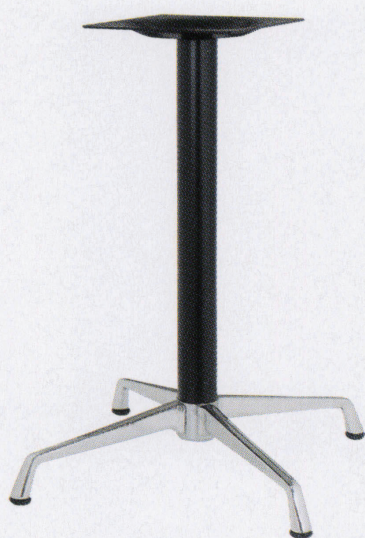

SS-Ltype

アルミダイキャスト
テーブル脚

14AM (ベースアルマイト)

(ベースサイズ)

ポール42φタイプ

14
(ベース鏡面)

44

11
(ベース鏡面)

品名	ベースサイズ			ポール	受座	適合天板サイズ		11	14AM	14	44/88
	A	B	C			□	○				
SS-L-750	750	540	540	60φ	U-TP240	750角	900φ	¥23,600	¥24,300	¥21,900	¥19,100
				42φ		650角	800φ	¥22,300	¥23,400	¥20,900	¥18,200
SS-L-600	600	435	435	60φ		600角	750φ	¥20,500	¥20,500	¥18,700	¥16,900
				42φ		550角	700φ	¥19,100	¥19,600	¥17,800	¥15,900

アジャスター付

ボルト固定式

■記載価格の高さは700mm迄です。