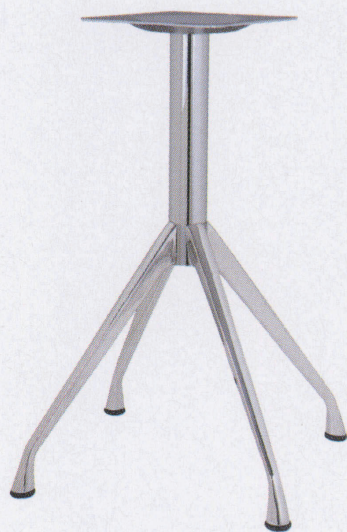

SS-Htype

アルミダイキャスト
テーブル脚

14 (ベース鏡面)

(ベースサイズ)

ポール42φタイプ

11
(ベース鏡面)

14AM
(ベースアルマイト)

44

品名	ベースサイズ			ポール	受座	適合天板サイズ		11	14AM	14	44/88
	A	B	C			□	○				
SS-H-600	605	440	440	60φ	U-TP240	600角	750φ	¥24,100	¥24,300	¥22,300	¥20,500
				42φ		550角	700φ	¥22,700	¥23,200	¥21,400	¥19,600

 アジャスター付
  ボルト固定式
  記載価格の高さは700mm迄です。