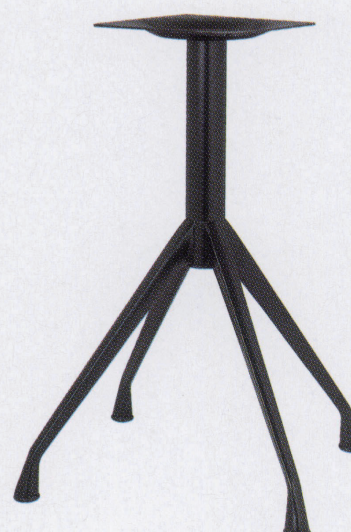

SS-Htype

アルミダイキャスト
テーブル脚

14 (ベース鏡面)

(ベースサイズ)

ポール42φタイプ

11
(ベース鏡面)

14AM
(ベースアルマイト)

44

品名	ベースサイズ			ポール	受座	適合天板サイズ		11	14AM	14	44/88
	A	B	C			□	○				
SS-H-600	605	440	440	60φ	U-TP240	600角	750φ	¥24,100	¥24,300	¥22,300	¥20,500
				42φ		550角	700φ	¥22,700	¥23,200	¥21,400	¥19,600

 アジャスター付
  ボルト固定式
  記載価格の高さは700mm迄です。