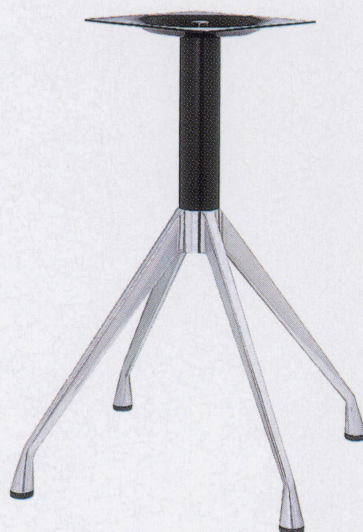

SS-Htype

アルミダイキャスト
テーブル脚

14 (ベース鏡面)

(ベースサイズ)

ポール42φタイプ

11
(ベース鏡面)

14AM
(ベースアルマイト)

44

品名	ベースサイズ			ポール	受座	適合天板サイズ		11	14AM	14	44/88
	A	B	C			□	○				
SS-H-600	605	440	440	60φ	U-TP240	600角	750φ	¥24,100	¥24,300	¥22,300	¥20,500
				42φ		550角	700φ	¥22,700	¥23,200	¥21,400	¥19,600

 アジャスター付
  ボルト固定式
  記載価格の高さは700mm迄です。