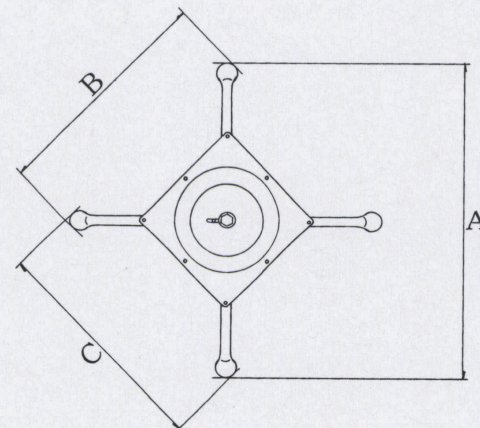

SS-Htype

アルミダイキャスト
テーブル脚

14 (ベース鏡面)

(ベースサイズ)

ポール42φタイプ

11
(ベース鏡面)

14AM
(ベースアルマイト)

44

品名	ベースサイズ			ポール	受座	適合天板サイズ		11	14AM	14	44/88
	A	B	C			□	○				
SS-H-600	605	440	440	60φ	U-TP240	600角	750φ	¥24,100	¥24,300	¥22,300	¥20,500
				42φ		550角	700φ	¥22,700	¥23,200	¥21,400	¥19,600

 アジャスター付
  ボルト固定式
  記載価格の高さは700mm迄です。