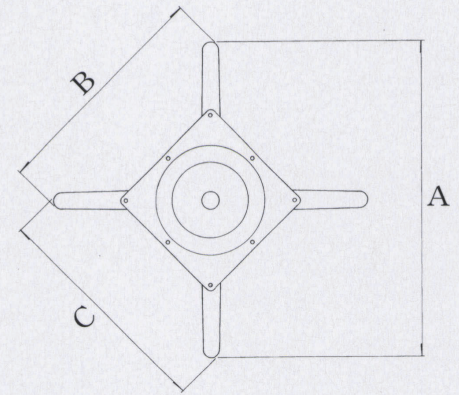

MC-CN type

アルミ鋳物
テーブル脚

14AM (ベースアルマイト)

(ベースサイズ)

11
(ベース鏡面)

14
(ベース鏡面)

11C
(ベースショットクローム)

44

88

品名	ベースサイズ			ポール	受座	適合天板サイズ		11	11C	14AM	14	44/88
	A	B	C			□	○					
MC-CN-700	700	505	505	50φ	U-TP300	700角	850φ	¥21,000	¥22,700	¥20,100	¥19,200	¥18,000
MC-CN-580	580	417	417	42φ	U-TP240	600角	700φ	¥16,300	¥16,900	¥15,600	¥14,900	¥13,800

 アジャスター付
  ボルト固定式
 ■記載価格の高さは700mm迄です。