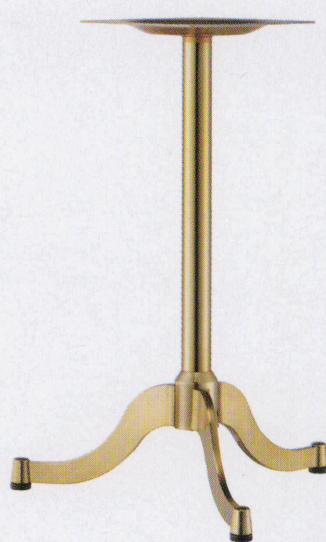

# MD-T type

アルミダイキャスト  
テーブル脚

11 (ベース鏡面)

(ベースサイズ)

14  
(ベース鏡面)

22  
(ゴールドカラークリアー)

44

品名	ベースサイズ		ポール	受座	適合天板サイズ				
	A	B			11	14	22	44	
MD-T-350	610	535	60φ	U-TP240	750φ	¥20,700	¥18,900	¥22,700	¥18,000
MD-T-275	480	420	42φ		600φ	¥17,600	¥16,200	¥19,600	¥15,300

 アジャスター付
  ボルト固定式
 ■記載価格の高さは700mm迄です。