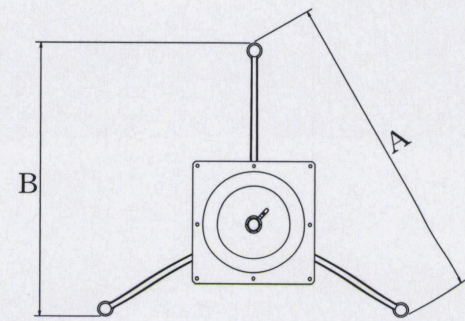

# MD-T type

アルミダイキャスト  
テーブル脚

11 (ベース鏡面)

(ベースサイズ)

14  
(ベース鏡面)

22  
(ゴールドカラークリアー)

44

品名	ベースサイズ		ポール	受座	適合天板サイズ				
	A	B			11	14	22	44	
MD-T-350	610	535	60φ	U-TP240	750φ	¥20,700	¥18,900	¥22,700	¥18,000
MD-T-275	480	420	42φ		600φ	¥17,600	¥16,200	¥19,600	¥15,300

 アジャスター付
  ボルト固定式
 ■記載価格の高さは700mm迄です。