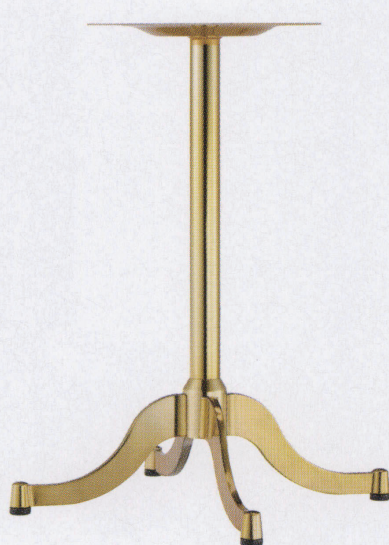

# MD-C<sub>type</sub>

アルミダイキャスト  
テーブル脚

11 (ベース鏡面)

(ベースサイズ)

14  
(ベース鏡面)

22  
(ゴールドカラークリアー)

44

品名	ベースサイズ			ポール	受座	適合天板サイズ					
	A	B	C			□	○	11	14	22	44
MD-C-700	700	505	505	60φ	U-TP240	700角	800φ	¥23,400	¥21,600	¥25,900	¥20,700
MD-C-550	550	400	400	42φ		550角	700φ	¥20,300	¥18,900	¥22,700	¥18,000

 アジャスター付
  ボルト固定式
 ■記載価格の高さは700mm迄です。