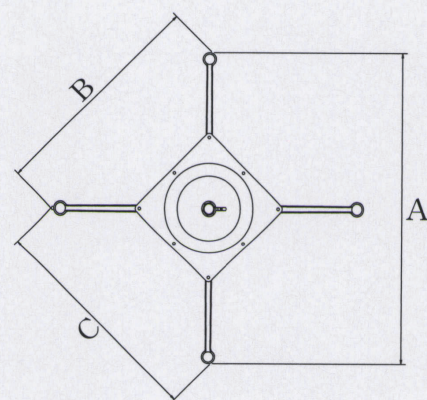

# MD-C<sub>type</sub>

アルミダイキャスト  
テーブル脚

11 (ベース鏡面)

(ベースサイズ)

14  
(ベース鏡面)

22  
(ゴールドカラークリアー)

44

品名	ベースサイズ			ポール	受座	適合天板サイズ					
	A	B	C			□	○	11	14	22	44
MD-C-700	700	505	505	60φ	U-TP240	700角	800φ	¥23,400	¥21,600	¥25,900	¥20,700
MD-C-550	550	400	400	42φ		550角	700φ	¥20,300	¥18,900	¥22,700	¥18,000

 アジャスター付
  ボルト固定式
 ■記載価格の高さは700mm迄です。