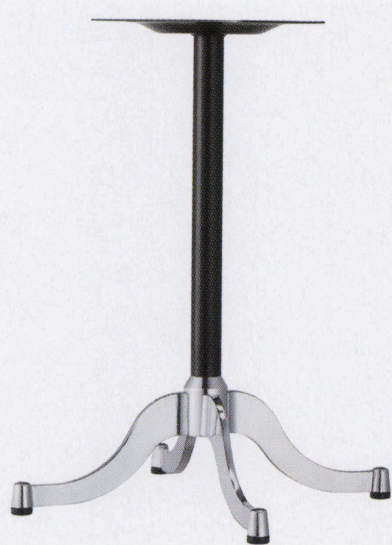

# MD-C<sub>type</sub>

アルミダイキャスト  
テーブル脚

11 (ベース鏡面)

(ベースサイズ)

14  
(ベース鏡面)

22  
(ゴールドカラークリアー)

44

品名	ベースサイズ			ポール	受座	適合天板サイズ					
	A	B	C			□	○	11	14	22	44
MD-C-700	700	505	505	60φ	U-TP240	700角	800φ	¥23,400	¥21,600	¥25,900	¥20,700
MD-C-550	550	400	400	42φ		550角	700φ	¥20,300	¥18,900	¥22,700	¥18,000

 アジャスター付
  ボルト固定式
 ■記載価格の高さは700mm迄です。