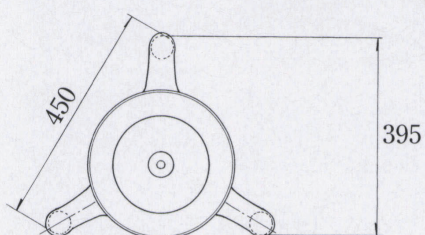

YL-CHtype 鋳鉄ベース
テーブル脚

CL-CHtype アルミ鋳物
テーブル脚

R-CHtype アルミ鋳物
テーブル脚

44

44

44

品名	ポール	受座	44/SD
YL-CH	アルミ	AR-290	¥34,800

品名	ポール	受座	44/SD	44 屋外用
CL-CH-700	アルミ	AR-290	¥31,200	¥32,200
CL-CH-550			¥28,400	¥29,400

品名	ポール	受座	44/SD	44 屋外用
R-CH-550	アルミ	AR-290	¥37,000	¥38,000
R-CH-450			¥30,300	¥31,300

アジャスター付

 ナット固定式

 テーブル脚の高さは965mmとなっています。

 但R-CH-550の高さは960mmです。