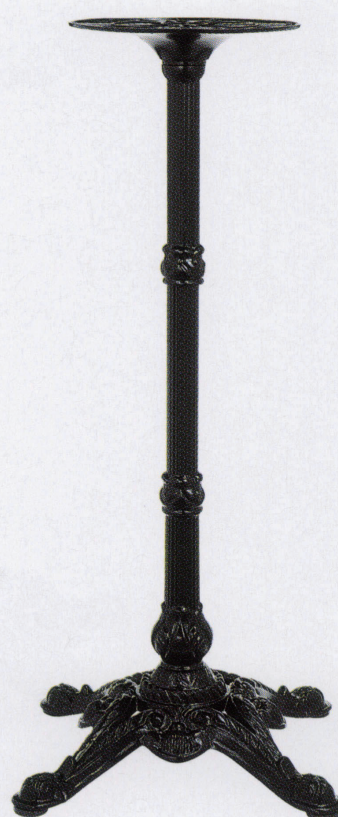

YL-CHtype 鋳鉄ベース
テーブル脚

CL-CHtype アルミ鋳物
テーブル脚

R-CHtype アルミ鋳物
テーブル脚

44

44

44

品名	ポール	受座	44/SD
YL-CH	アルミ	AR-290	¥34,800

品名	ポール	受座	44/SD	44 屋外用
CL-CH-700	アルミ	AR-290	¥31,200	¥32,200
CL-CH-550			¥28,400	¥29,400

品名	ポール	受座	44/SD	44 屋外用
R-CH-550	アルミ	AR-290	¥37,000	¥38,000
R-CH-450			¥30,300	¥31,300

アジャスター付

 ナット固定式

 テーブル脚の高さは965mmとなっています。

 但R-CH-550の高さは960mmです。