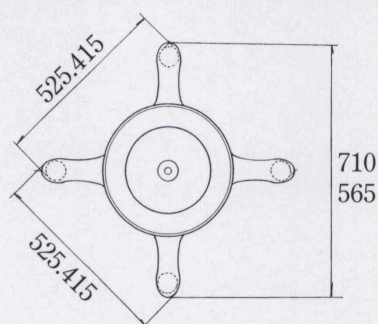

YL-CHtype 鋳鉄ベース
テーブル脚

CL-CHtype アルミ鋳物
テーブル脚

R-CHtype アルミ鋳物
テーブル脚

44

44

44

品名	ポール	受座	44/SD
YL-CH	アルミ	AR-290	¥34,800

品名	ポール	受座	44/SD	44 屋外用
CL-CH-700	アルミ	AR-290	¥31,200	¥32,200
CL-CH-550			¥28,400	¥29,400

品名	ポール	受座	44/SD	44 屋外用
R-CH-550	アルミ	AR-290	¥37,000	¥38,000
R-CH-450			¥30,300	¥31,300

アジャスター付

 ナット固定式

 テーブル脚の高さは965mmとなっています。

 但R-CH-550の高さは960mmです。