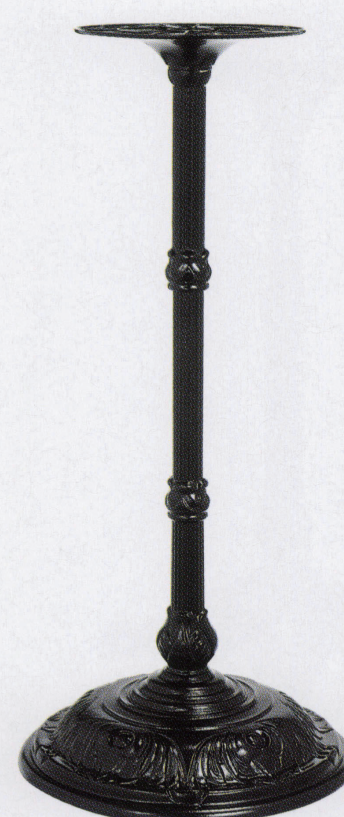

YL-CHtype 鋳鉄ベース
テーブル脚

CL-CHtype アルミ鋳物
テーブル脚

R-CHtype アルミ鋳物
テーブル脚

44

44

44

品名	ポール	受座	44/SD
YL-CH	アルミ	AR-290	¥34,800

品名	ポール	受座	44/SD	44 屋外用
CL-CH-700	アルミ	AR-290	¥31,200	¥32,200
CL-CH-550			¥28,400	¥29,400

品名	ポール	受座	44/SD	44 屋外用
R-CH-550	アルミ	AR-290	¥37,000	¥38,000
R-CH-450			¥30,300	¥31,300

アジャスター付

 ナット固定式

 テーブル脚の高さは965mmとなっています。

 但R-CH-550の高さは960mmです。