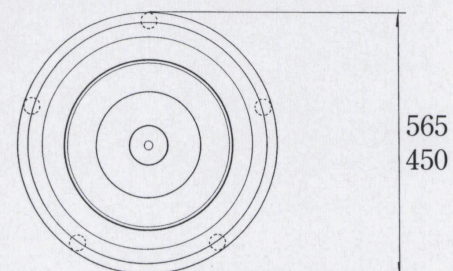

YL-CHtype 鋳鉄ベース
テーブル脚

CL-CHtype アルミ鋳物
テーブル脚

R-CHtype アルミ鋳物
テーブル脚

44

44

44

品名	ポール	受座	44/SD
YL-CH	アルミ	AR-290	¥34,800

品名	ポール	受座	44/SD	44 屋外用
CL-CH-700	アルミ	AR-290	¥31,200	¥32,200
CL-CH-550			¥28,400	¥29,400

品名	ポール	受座	44/SD	44 屋外用
R-CH-550	アルミ	AR-290	¥37,000	¥38,000
R-CH-450			¥30,300	¥31,300

アジャスター付

 ナット固定式

 テーブル脚の高さは965mmとなっています。

 但R-CH-550の高さは960mmです。